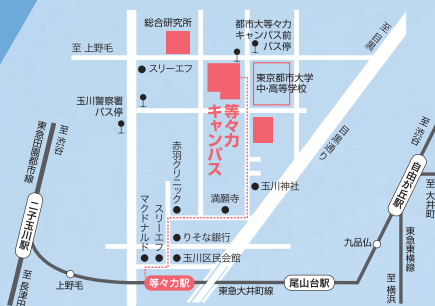

## 子どもの成育環境のデザイン

● 講師 ●

仙田 満氏

せん だ みつる

(放送大学教授・子ども環境学会会長)

元日本建築学会会長で数多くの受賞をされ、  
また子ども環境学会会長として日本の子ども  
の未来のために活動されています。

● とき ●

2009年10月24日(土)

午後1時30分～3時30分

〔開場 午後1時〕

参加無料

● ところ ●

東京都市大学  
等々力キャンパス 2号館  
213教室

電車でのアクセス：東急大井町線「等々力駅」より徒歩10分  
バスでのアクセス：東急バス「二子玉川駅」(約20分)▶「都市大等々力キャンパス前」  
東急バス「田園調布駅」(約20分)▶「都市大等々力キャンパス前」  
東急バス「渋谷駅」(約30分)▶「玉川警察署」

平成21年4月から東横学園女子短期大学保育学科が、武蔵工業大学と統合し  
東京都市大学人間科学部児童学科として出発しました。  
その新たな出発を記念して人間科学部主催の学術講演会を開催します。  
多くの方のご参加をお待ちしております。